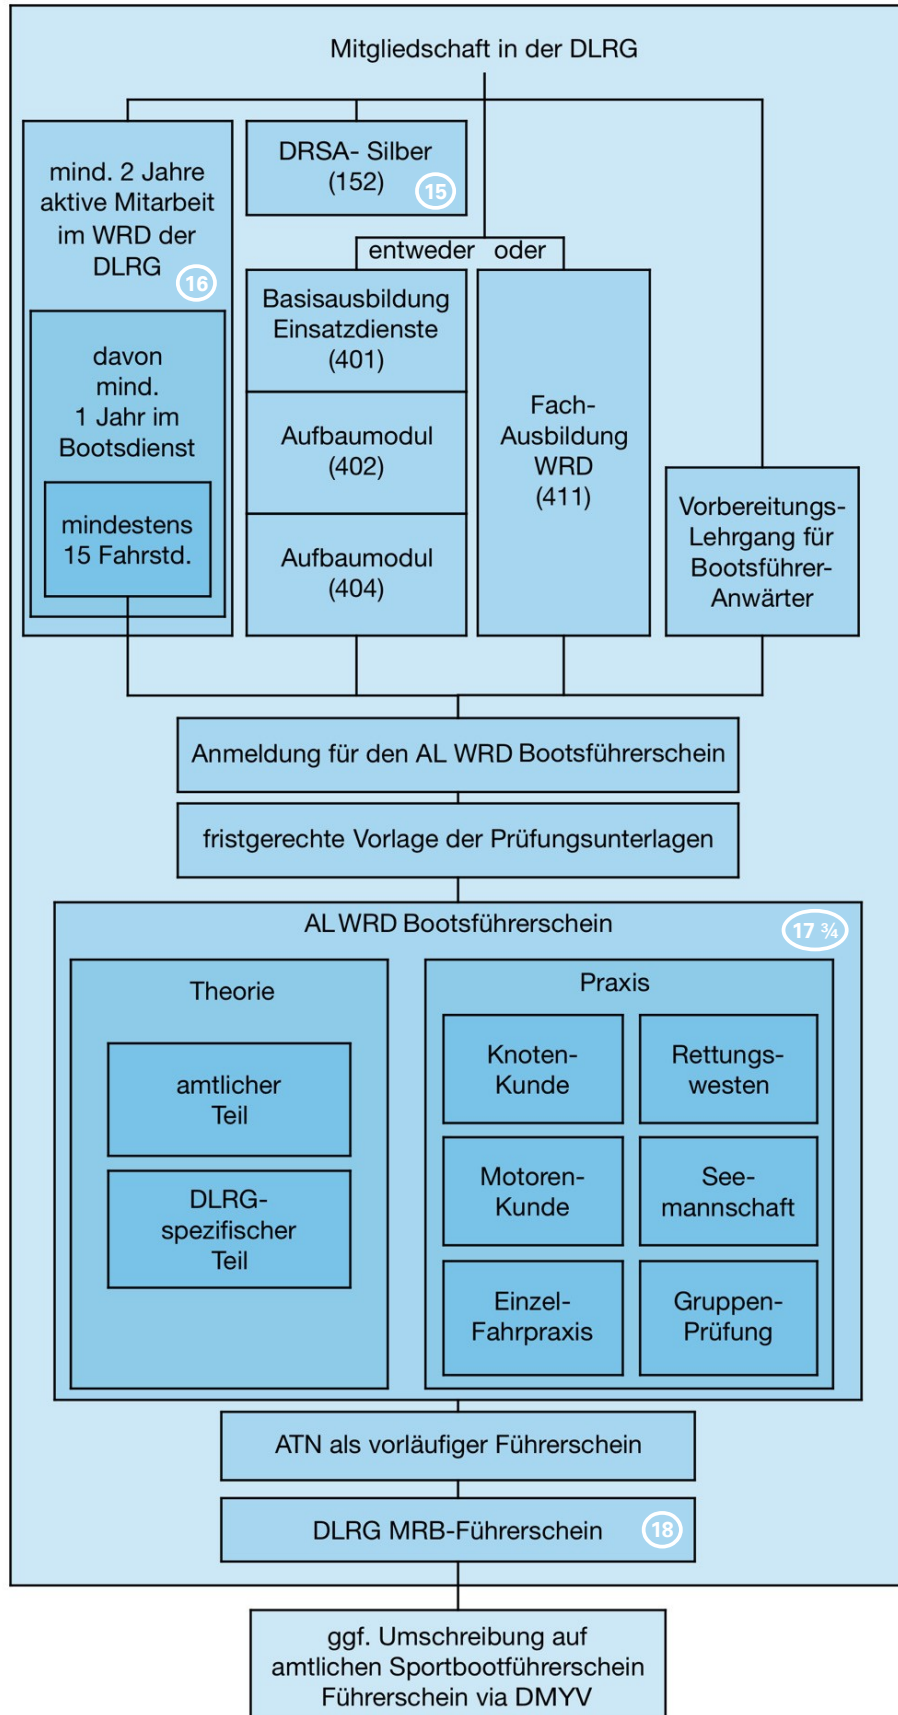

Der Weg zum DLRG Bootsführer im LV Hessen

Mindest-
alter

Die schematische Darstellung soll eine Übersicht der wichtigsten Stationen geben, sie stellt keinen Anspruch auf Vollständigkeit. Anwärter müssen sich in jedem Fall mit der PO vertraut machen.